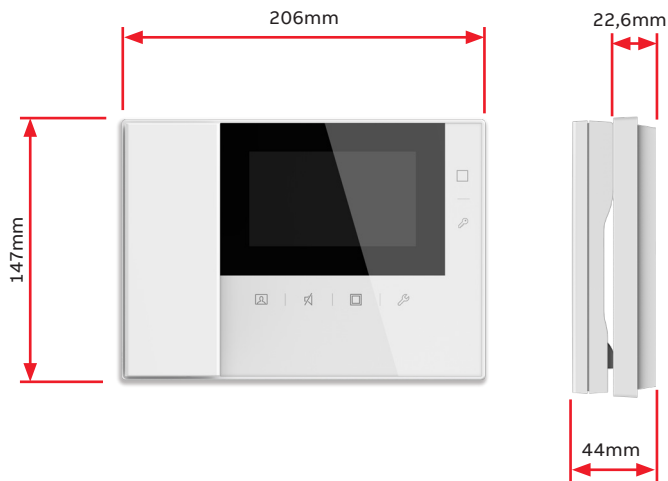

—
01

—
01 Sisäyksikkö 4,3”
videonäyttö ja luuri
M2247x-W

—
02 Sisäyksikkö 4,3”
videonäyttö
M2248x-W

Ominaisuudet

- 5 esiohjelmoitua hipaisupainiketta: 2 kpl oven avaus-, valvontapuhelu-, mykistys- ja asetukset-painike.
- 1 ohjelmoitava hipaisupainike: valo, ovi, autotalli tai rele.
- Sisäpuhelut (3 kpl)
- 5 säädettävää äänenvoimakkuustasoa.
- 4 soittoaäntä eri soittopaikoille.
- Kuvakaappauksia max 50kpl.
- Induktiosilmukka (koskee tyyppiä M22473-W).
- Mitat: leveys 206 mm, korkeus 147 mm ja syvyys 44 mm.
- Pinta- ja pöytätelineasennus.
- Käyttölämpötila -5 °C – +45 °C.

—
02

Ominaisuudet

- 5 esiohjelmoitua hipaisupainiketta: soitto- oven avaus-, valvontapuhelu-, mykistys- ja asetukset-painike.
- 1 ohjelmoitava hipaisupainike: 2. lukko, valo, ovi, autotalli tai rele.
- Sisäpuhelut (3 kpl).
- 5 säädettävää äänenvoimakkuustasoa.
- 4 soittoaäntä eri soittopaikoille.
- Kuvakaappauksia max 50kpl.
- Induktiosilmukka (koskee tyyppiä M22483-W).
- Mitat: leveys 152mm, korkeus 124mm ja syvyys 22,6mm.
- Pinta- ja pöytätelineasennus.
- Käyttölämpötila -5 °C – +45 °C.

Mitat