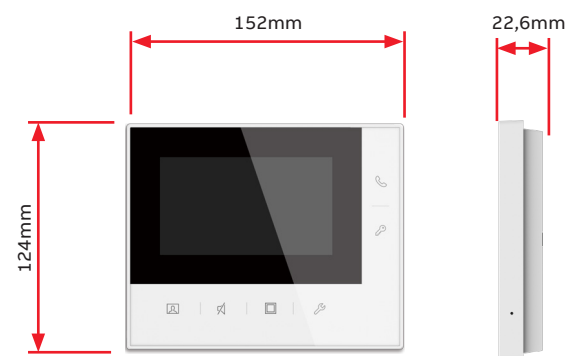

—
01

—
01 Sisäyksikkö 4,3”
videonäyttö ja luuri
M2247x-W

—
02 Sisäyksikkö 4,3”
videonäyttö
M2248x-W

Ominaisuudet

- 5 esiohjelmoitua hipaisupainiketta: 2 kpl oven avaus-, valvontapuhelu-, mykistys- ja asetukset-painike.
- 1 ohjelmoitava hipaisupainike: valo, ovi, autotalli tai rele.
- Sisäpuhelut (3 kpl)
- 5 säädettävää äänenvoimakkuustasoa.
- 4 soittoaäntä eri soittopaikoille.
- Kuvakaappauksia max 50kpl.
- Induktiosilmukka (koskee tyyppiä M22473-W).
- Mitat: leveys 206 mm, korkeus 147 mm ja syvyys 44 mm.
- Pinta- ja pöytätelineasennus.
- Käyttölämpötila -5 °C – +45 °C.

—
02

Ominaisuudet

- 5 esiohjelmoitua hipaisupainiketta: soitto- oven avaus-, valvontapuhelu-, mykistys- ja asetukset-painike.
- 1 ohjelmoitava hipaisupainike: 2. lukko, valo, ovi, autotalli tai rele.
- Sisäpuhelut (3 kpl).
- 5 säädettävää äänenvoimakkuustasoa.
- 4 soittoaäntä eri soittopaikoille.
- Kuvakaappauksia max 50kpl.
- Induktiosilmukka (koskee tyyppiä M22483-W).
- Mitat: leveys 152mm, korkeus 124mm ja syvyys 22,6mm.
- Pinta- ja pöytätelineasennus.
- Käyttölämpötila -5 °C – +45 °C.

Mitat