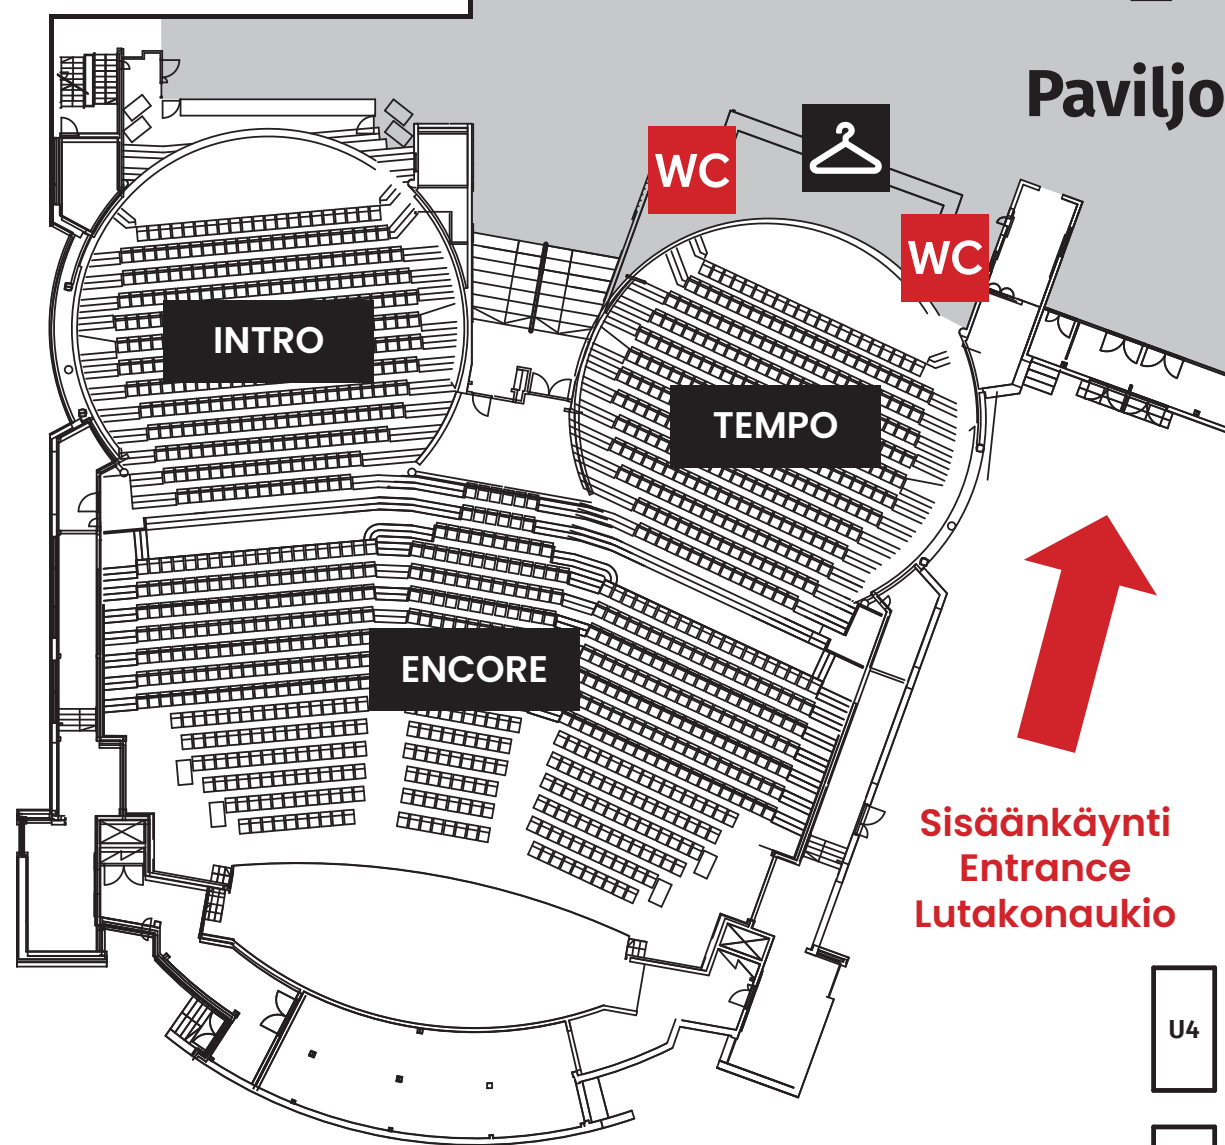

LOUNAS  
RAVINTOLA 3  
3.krs

EVENT

ProBuild 2026 –seminaari pe 20.3.  
ja Kutsuvierasilta pe 20.3.

EVENT  
-lava

Rakentaminen ja talotekniikka

B-HALLI

Sisustaminen ja koti

Sisäänkäynti  
Entrance  
Sinfonia

Paviljongin aula

Sisäänkäynti  
Entrance  
Lutakonaukio

JYVÄSKYLÄN  
RAKENNUS  
MESSUT

PAVILJONKI 20.-22.3.2026

TIMPURI  
-lava

CAFE

B240  
LEGO-  
alue

Remppa-  
corneri &  
Taito-  
takomo

GRADIAN  
toiminnallinen alue,  
työpajoja &  
työnäytöksiä

PIIHA  
-lava

CAFE  
LUNGI

CAFE

P -talo

D-HALLI  
Vapaa-aika ja  
piha

Rakentaminen ja talotekniikka

Sisustaminen ja koti

Vapaa-aika ja piha

Ravintolat

Sisäänkäynti  
Entrance