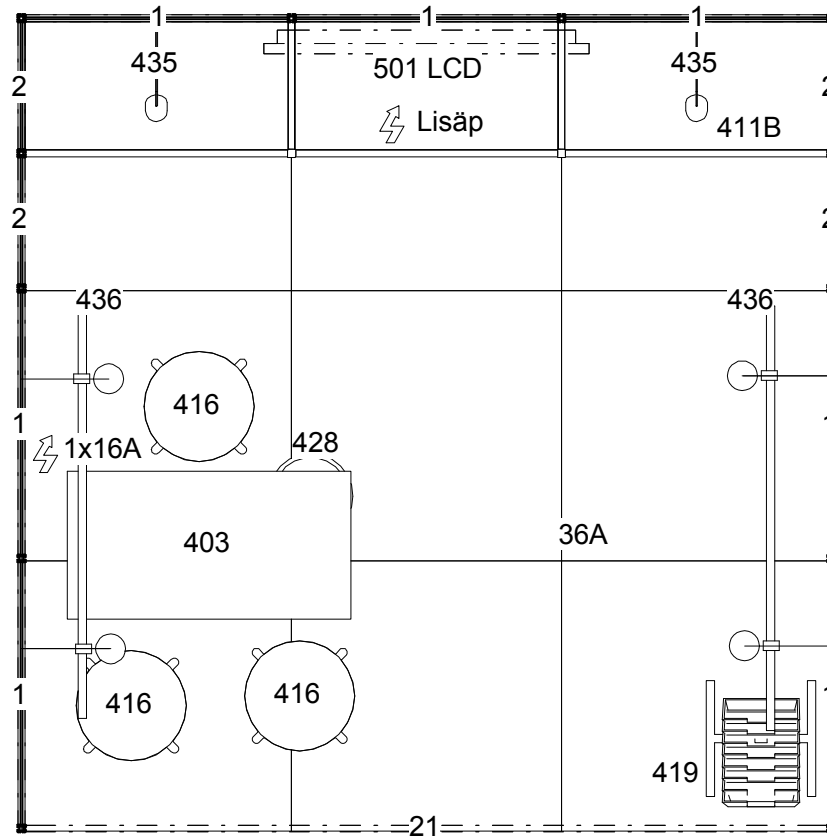

3 x 3 m = 9m²
Esimerkkiosasto 2

MESSUKALUSTEET

1-2 Seinäelementti_valkoinen	1 1000x2500	7 245.00€
1-2 Seinäelementti_valkoinen	2 500x2500	4 112.00€
21 Otsikkopalkki_valkoinen	L 2970	1 54.00€
30 Vaakaprofiili_lukotettu	470	1 3.50€
31 Tukipysty	2500	1 7.00€
36A Rullamatto ja maton suojamuovi	Tumman Sininen	9 85.50€
51 Sähköliittymä 2012	1 x 16A	1 126.00€
51 Sähköliittymä 2012	Lisäpistorasia	1 22.00€
411b Tiski liukuovikaapein sin	500x1000x900	1 55.00€
412b Tiski liukuovikaapein sin	500x2000x900	1 84.00€
413a Infotiski sin	500x1000x1050	1 84.00€
416 Baarijakkara	h830	3 81.00€
419 Esiteteline	8 A4 paikalla/1 puoleinen	1 31.00€
428 Roskakori	Roskakori	1 8.00€
435 Kohdevalaisin	435 Kohdevalaisin	2 52.00€
436 Valaisin 2 x 50 W	436 Valaisin 2 x 50 W	2 100.00€
501 Televisio - LCD	50"	1 367.00€
Seinäpaneeli_Sininen	482 x 812	1 0.00€
		1517.00€